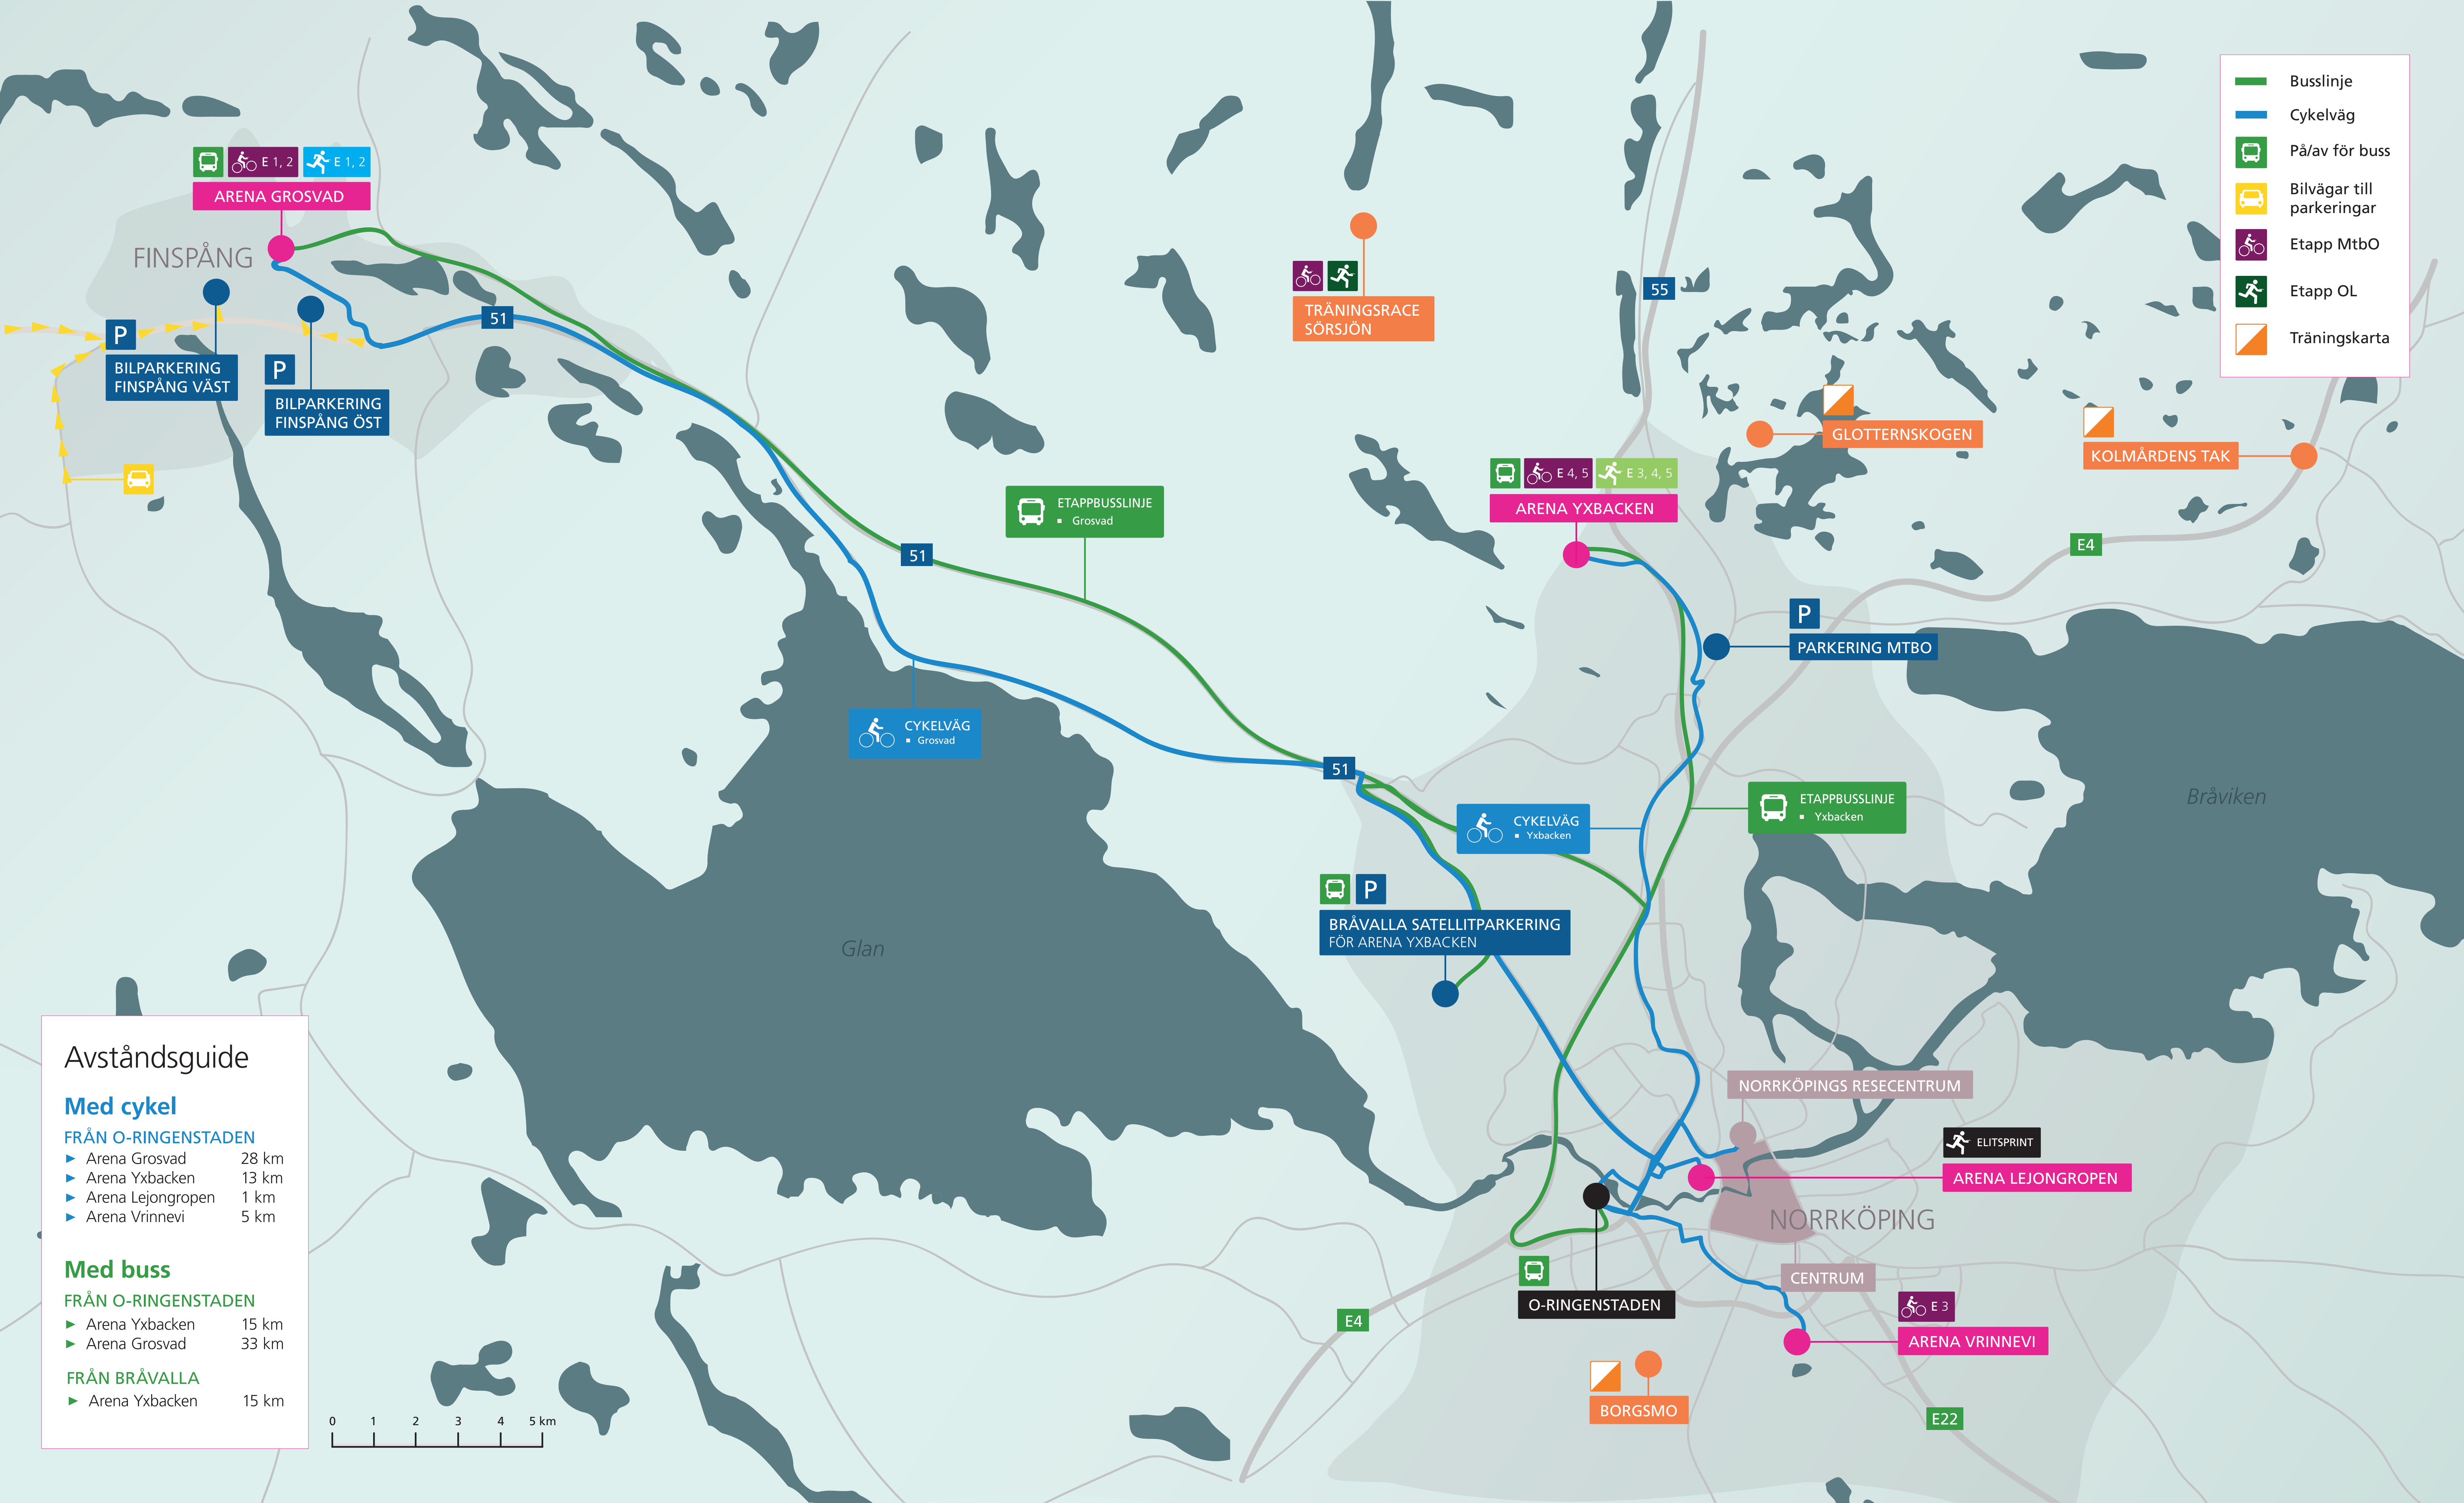

-  Busslinje
-  Cykelväg
-  På/av för buss
-  Bilvägar till parkeringar
-  Etapp MtbO
-  Etapp OL
-  Träningskarta

Avståndsguide

- Med cykel**
- FRÅN O-RINGENSTADEN
- ▶ Arena Grosvad 28 km
 - ▶ Arena Yxbacken 13 km
 - ▶ Arena Lejongropen 1 km
 - ▶ Arena Vrinnevi 5 km

- Med buss**
- FRÅN O-RINGENSTADEN
- ▶ Arena Yxbacken 15 km
 - ▶ Arena Grosvad 33 km

- FRÅN BRÅVALLA
- ▶ Arena Yxbacken 15 km