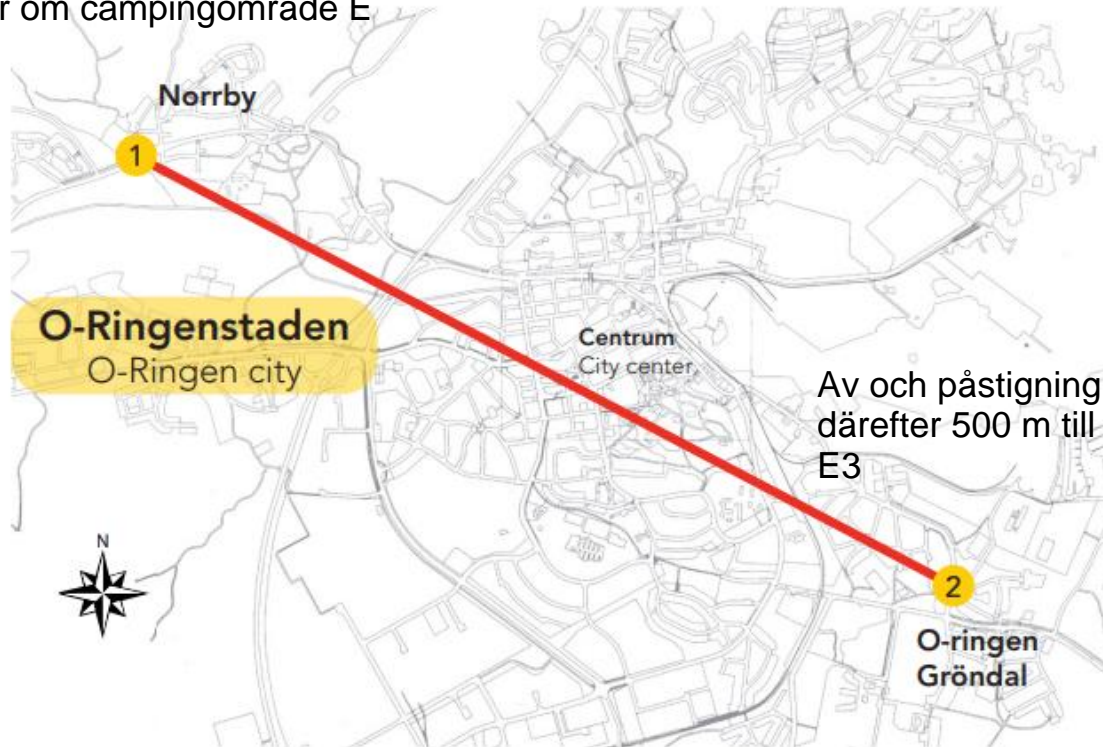

Direktbuss till Etapp 3 från O-Ringenstaden

På och avstigning Norrby
Norr om campingområde E

Hållplatser - bus stops

1. Flathultsvägen
2. O-ringens Gröndal

Avgångar från Flathultsvägen mellan kl. 06:15 - 16:30. Avgångar från O-ringens Gröndal mellan kl. 09:40-19:00. Inga hållplatser längs linjen.
Departures from Flathultsvägen between 06:15 - 16:30. Departures from O-ringens Gröndal between 14:00 - 19:00. No stops along the route.

Kostnadsfritt resande med linje 701 & 702 mellan 21-28 juli
Free travel on bus routes 701 & 702 between 21-28 July

Datum 25 juli
Date 25 July

Linje **702**
bus route

www.kalmarlanstrafik.se