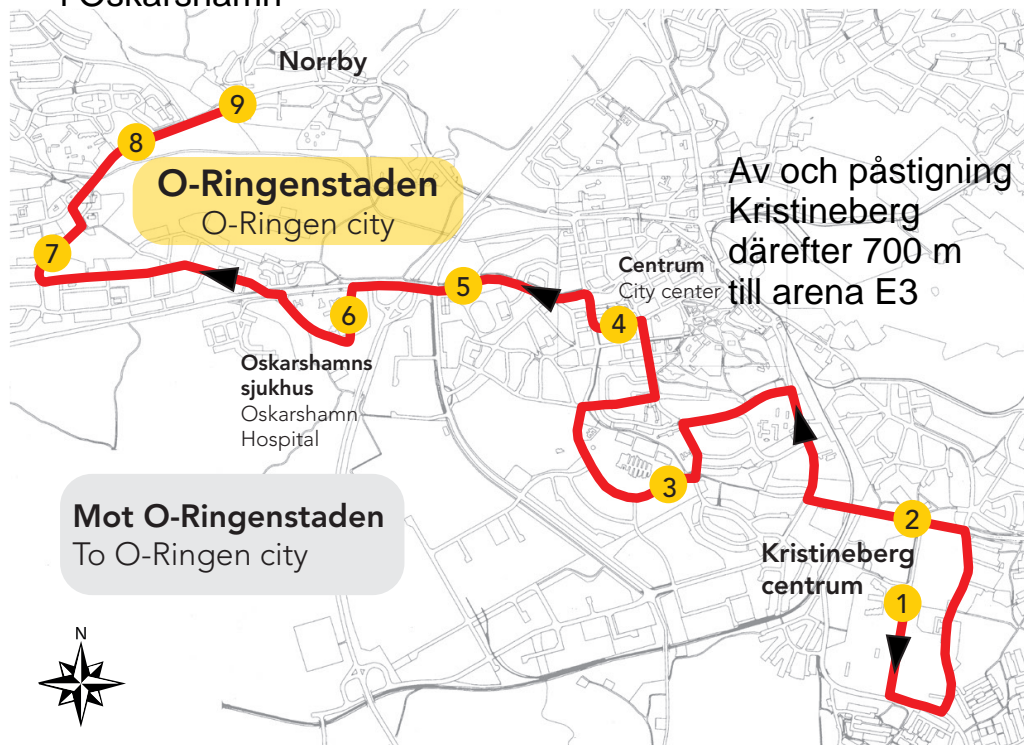

Stadsbuss till Etapp 3 med ett flertal påstigningsplatser i Oskarshamn

Kalmar länstrafik
REGION KALMAR LÄN

Hållplatser - bus stops

- | | |
|--------------------------|------------------------|
| 1. Kristinebergs centrum | 6. Oskarshamns sjukhus |
| 2. Arkitektvägen | 7. Marieholm |
| 3. Södertorn | 8. Helanders väg |
| 4. Oskarshamns centrum | 9. Flathultsvägen |
| 5. Folkets park | |

Fler hållplatser finns längs linjen, se tidtabell - More stops are available along the route, see the timetable.

Kostnadsfritt resande med linje 701
& 702 mellan 21-28 juli
Free travel on bus routes 701 & 702
between 21-28 July

Linje **701**
bus route

www.kalmarlanstrafik.se

Stadsbuss till Etapp 3
med ett flertal
på och av-
stigningsplatser i Oskarshamn

Hållplatser - bus stops

- | | |
|------------------------|--------------------------|
| 1. Flathultsvägen | 5. Folkets park |
| 2. Helanders väg | 6. Oskarshamns centrum |
| 3. Marieholm | 7. Södertorn |
| 4. Oskarshamns sjukhus | 8. Kristinebergs centrum |

Linje **701**
bus route

www.kalmarlanstrafik.se